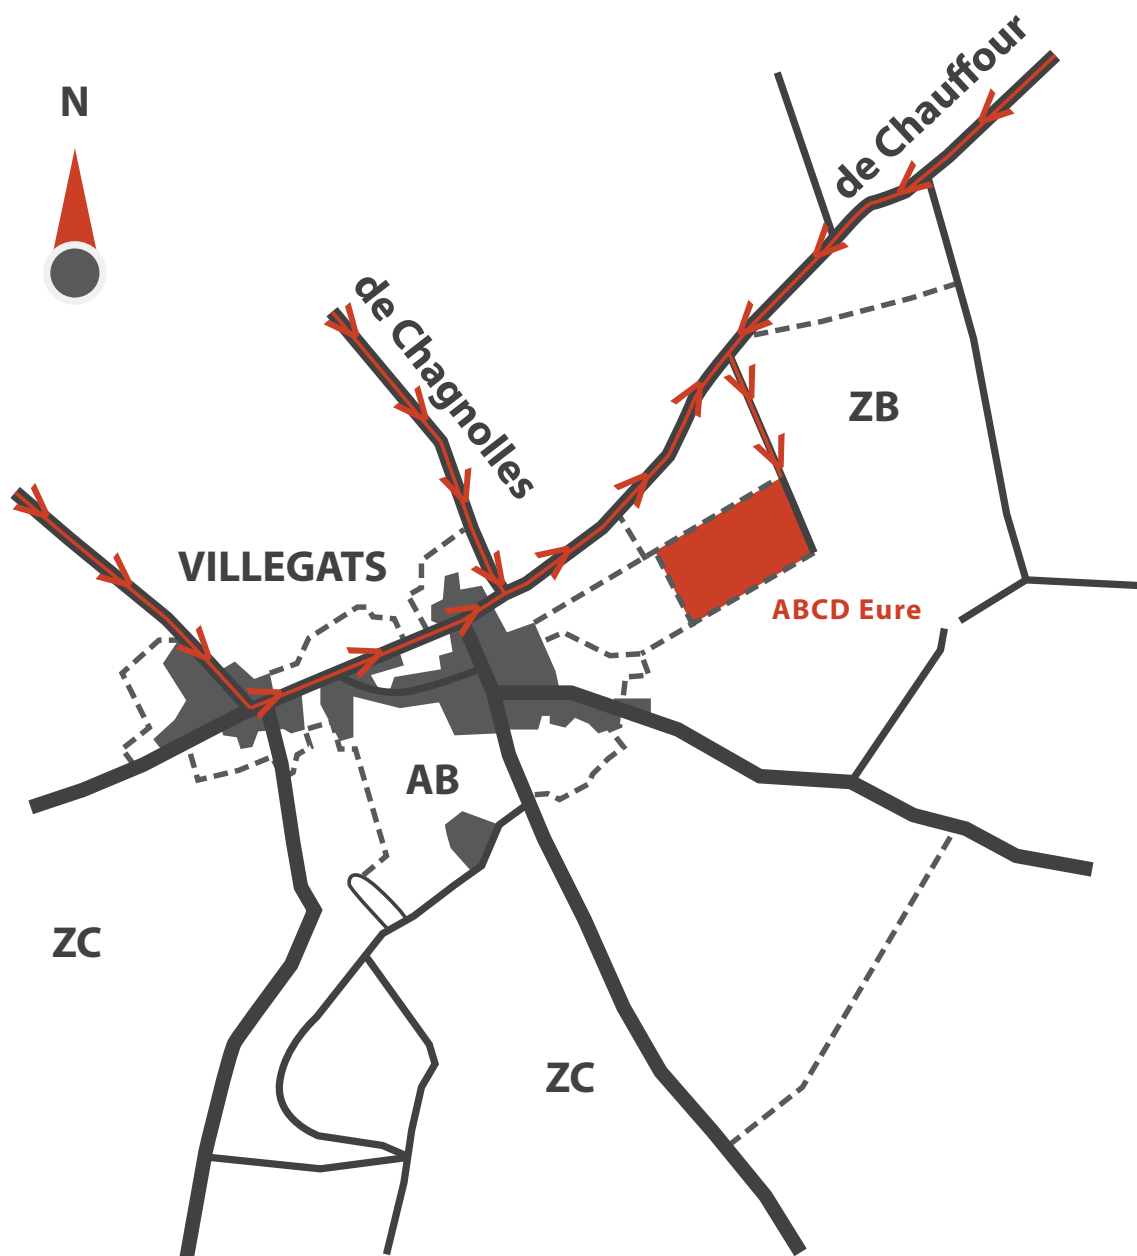

Association du Border Collie de l'Eure

Plan d'accès

Le terrain d'entraînement se trouve à **Villegats** (proche de Pacy Sur Eure) 27

De Pacy sur Eure ou Evreux prendre la direction de Paris par la RN13 ;

- > Sur la RN13 prendre la direction Aigleville puis Villegats ;
- > Dans Villegats prendre la direction Chauffour
- > Le terrain se trouve entre Villegats et Chauffour.

De Paris ou de Rouen par l'autoroute A13 prendre la sortie n°15 Chauffour ;

- > Prendre direction Pacy sur Eure, Evreux ;
 - > A la sortie de Chauffour prendre à gauche direction Villegats ;
- Le terrain se trouve entre Villegats et Chauffour.